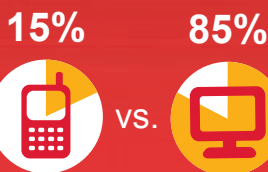

můj svět služeb

2. rok s vámi!

Přesáhli jsme 1 000 000 vyhledaných služeb

➤ Nejvyhledávanější služby

➤ Nejčastěji používaný vyhledávač uživateli

www.sluzbomat.cz

➤ Poměr přístupů z mobilních zařízení vs. desktop

Poměr muži vs. ženy

Hlavní cílová skupina

➤ Nejnavštěvovanější dny

* Jedná se o data za celou dobu fungování (tedy 2 roky)

841 100 300

info@sluzbomat.cz