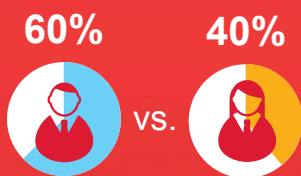

můj svět služeb

2. rok s vámi!

Přesáhli jsme 1 000 000 vyhledaných služeb

➤ Nejvyhledávanější služby

➤ Nejčastěji používaný vyhledávač uživateli

www.sluzbomat.cz

➤ Poměr přístupů z mobilních zařízení vs. desktop

Poměr muži vs. ženy

Hlavní cílová skupina

➤ Nejnavštěvovanější dny

* Jedná se o data za celou dobu fungování (tedy 2 roky)

841 100 300

info@sluzbomat.cz