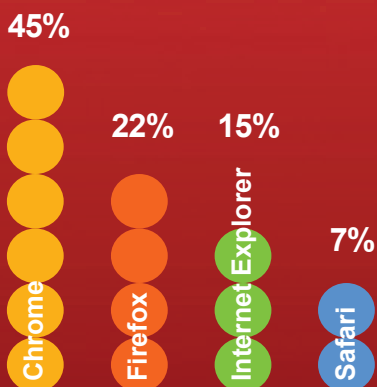

můj svět služeb

2. rok s vámi!

Přesáhli jsme 1 000 000 vyhledaných služeb

➤ Nejvyhledávanější služby

➤ Nejčastěji používaný vyhledávač uživateli

www.sluzbomat.cz

➤ Poměr přístupů z mobilních zařízení vs. desktop

Poměr muži vs. ženy

Hlavní cílová skupina

➤ Nejnavštěvovanější dny

* Jedná se o data za celou dobu fungování (tedy 2 roky)

841 100 300

info@sluzbomat.cz